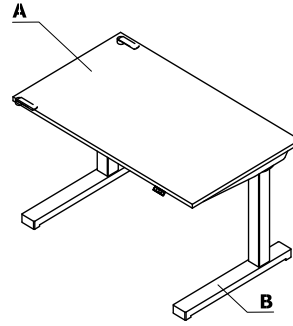

Farbkombination - Compact drive

Material	Farbe	Schreibtische														
		A - Platte	B - Gestell													
Melamin	26 - aluminium satinato	✓*														
	31 - kanadische Eiche	✓														
	39 - Polarbirke	✓														
	64 - Kakao	✓														
	67 - weiß Pastell	✓*														
	106 - Nussbaum	✓														
	154 - anthrazit	✓*														
	08 - schwarz	✓*														
	167 - Eiche Grau	✓														
	168 - Eiche Natur	✓														
	169 - Honigeiche	✓														
	170 - Akazie	✓														
	171 - Walnuss dunkel	✓														
	Metall	M009 - aluminium halbmatt RAL 9006		✓												
M015 - weiß halbmatt RAL 9010			✓													
M115 - schwarz halbmatt RAL 9005			✓													
M154 - anthrazit halbmatt RAL 7043			✓													